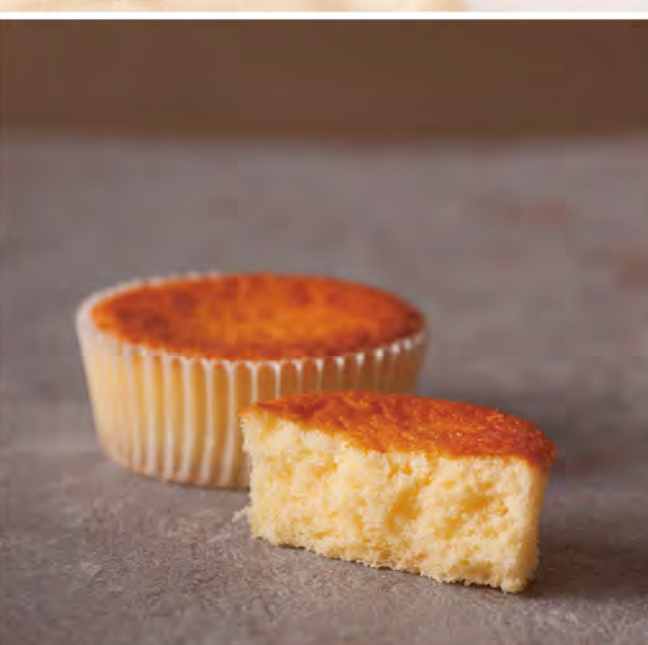

チーズ香るフワフワ食感
まどれえぬ
ふわふわと空気のよけに溶けていく
ほんのりチーズ風味のマドレーヌ。
きめ細かく香ばしい生地に
ナチュラルチーズのkokoroが際立ちます。
一口ほおばるときつと魅了される
美味しさを、ぜひご賞味ください。

まどれえぬ
通常5個入1袋 590円の品
特別価格 1袋 472円